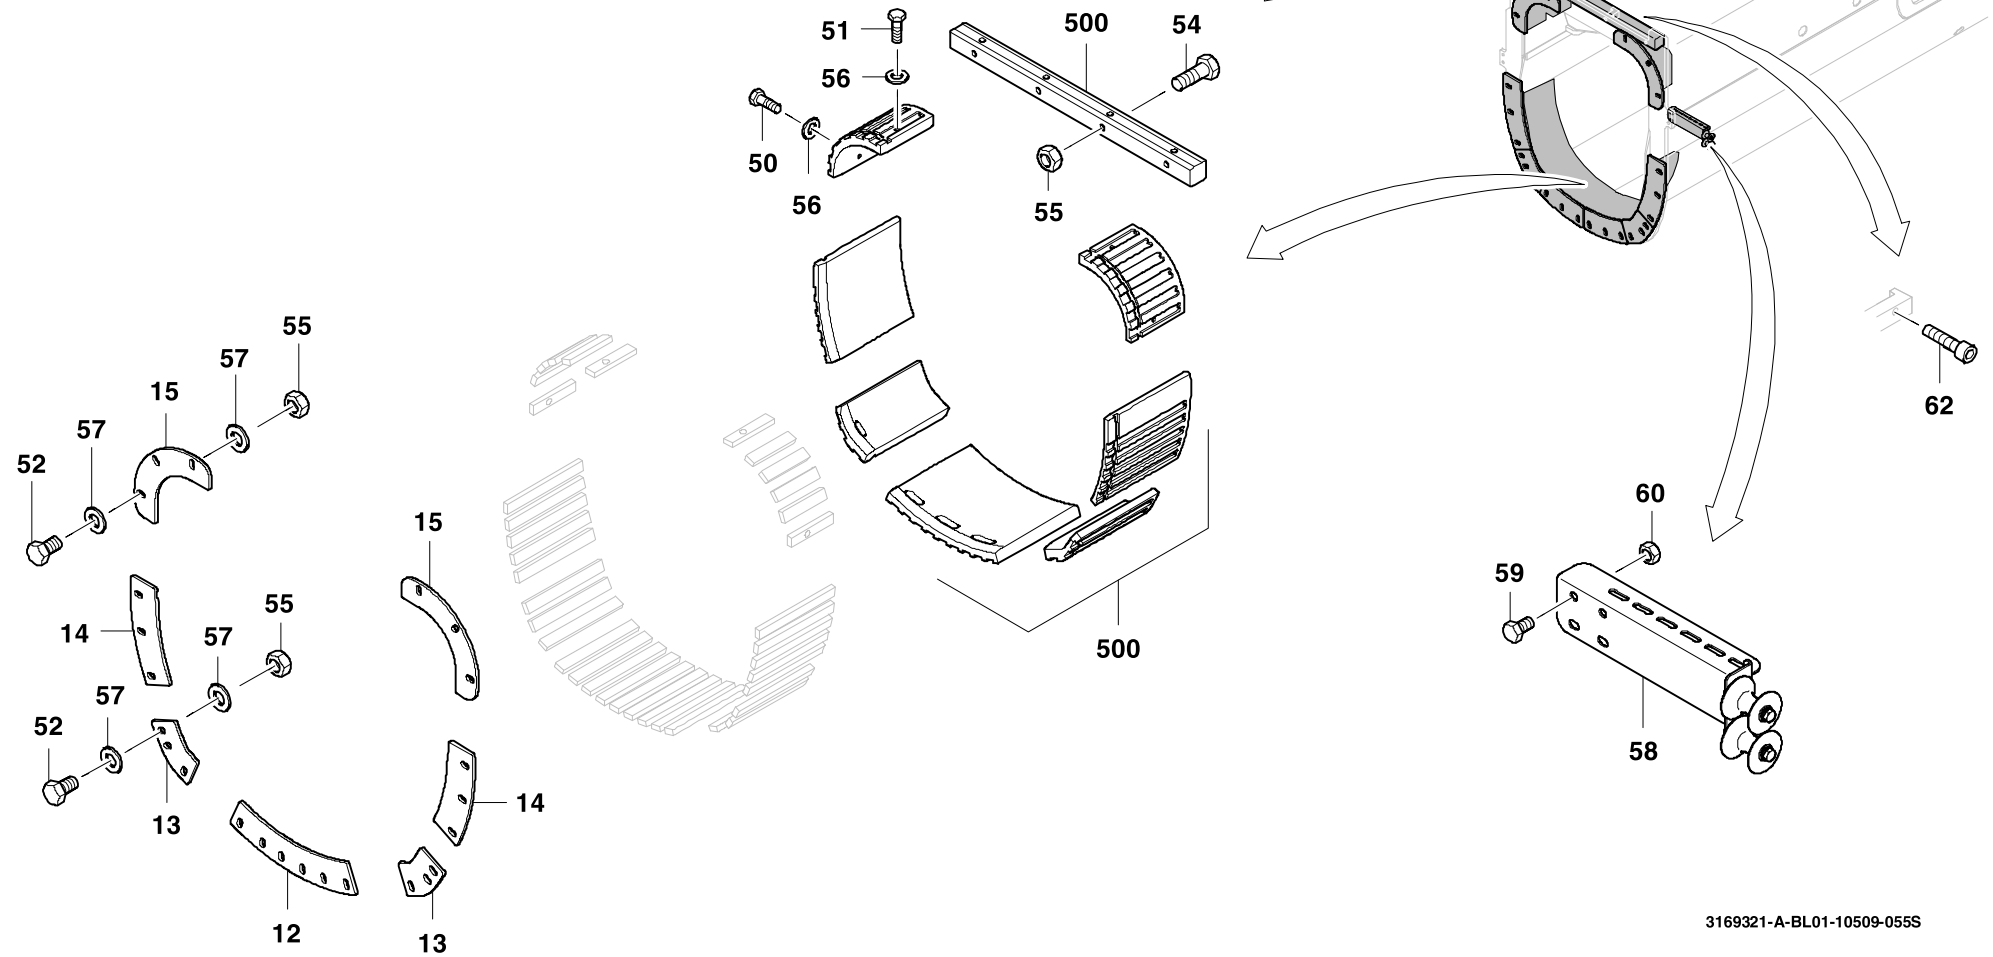

**GROVE**

EINBAUTEILE TELESKOPEIL 2  
JIB COMPONENT PARTS TELESCOPIC PART 2

BILDTAFEL  
PICTORIAL DISPLAY

**GMK 3055**

105.09

**3169321-ETL A**

1/5

**G 506**

3169321-A-BL01-10509-055S

**GROVE**

EINBAUTEILE TELESKOPEIL 2  
 JIB COMPONENT PARTS TELESCOPIC PART 2

BILDTAFEL  
 PICTORIAL DISPLAY

**GMK 3055**

105.09

**3169321-ETL A**

2/5

**G 506**

17 18 19 20  
 21 22 23 24  
 25 26 27

17 18 19 20  
 21 22 23 24  
 26 27

39 40 41 42  
 43 44 45 46  
 47 48 49

**GROVE**

EINBAUTEILE TELESKOPEIL 2  
 JIB COMPONENT PARTS TELESCOPIC PART 2

BILDТАFEL  
 PICTORIAL DISPLAY

**GMK 3055**

105.09

**3169321-ETL A**

3/5

**G 506**

**GROVE**

EINBAUTEILE TELESKOPEIL 2  
 JIB COMPONENT PARTS TELESCOPIC PART 2

BILDТАFEL  
 PICTORIAL DISPLAY