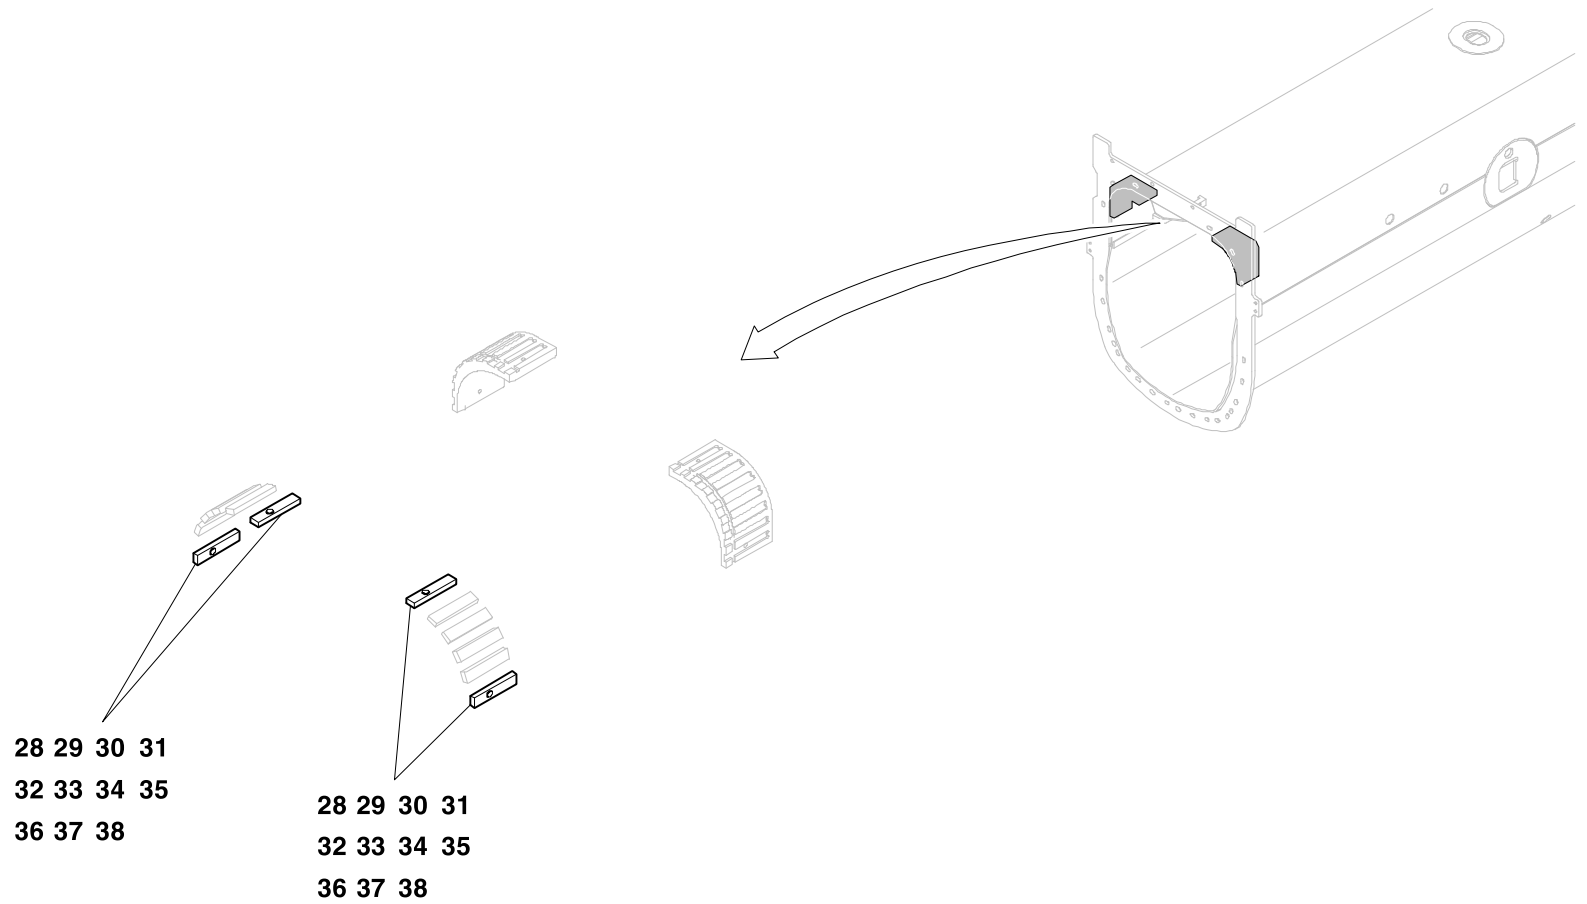

**G 506**

17 18 19 20  
 21 22 23 24  
 25 26 27

17 18 19 20  
 21 22 23 24  
 26 27

39 40 41 42  
 43 44 45 46  
 47 48 49

**GROVE**

EINBAUTEILE TELESKOPEIL 2  
 JIB COMPONENT PARTS TELESCOPIC PART 2

BILDТАFEL  
 PICTORIAL DISPLAY

**GMK 3055**

105.09

**3169321-ETL A**

3/5

**G 506**

**GROVE**

EINBAUTEILE TELESKOPEIL 2  
 JIB COMPONENT PARTS TELESCOPIC PART 2

BILDТАFEL  
 PICTORIAL DISPLAY